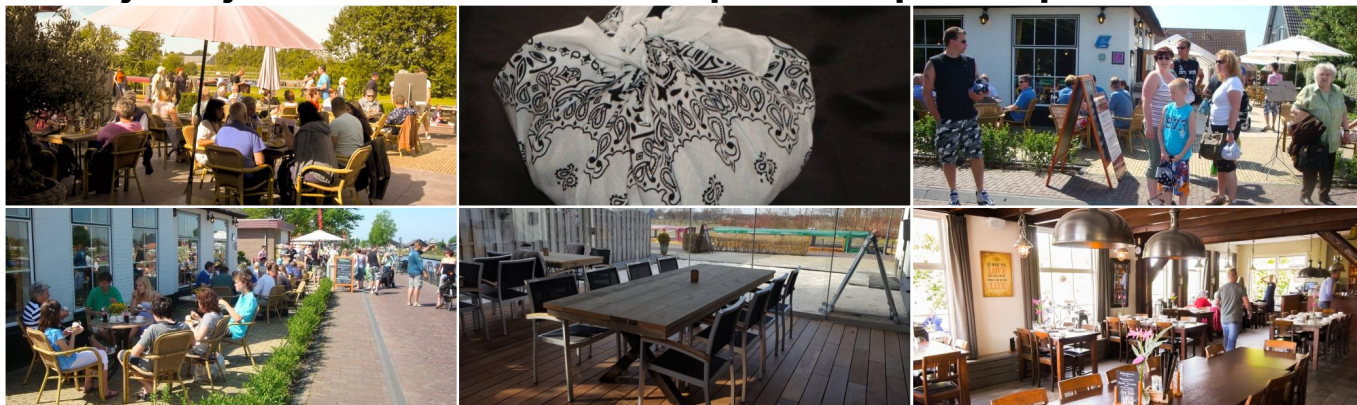

## Bedrijfsuitje in Giethoorn met een picknick-puzzel-punertocht

### Compleet Giethoorn

De mooie omgeving biedt veel mogelijkheden voor een gezellige dag uit met collega's, vrienden of familie. Het compleet Giethoorn arrangement is een basis arrangement voor een gezellige dag in Giethoorn. Wil u een andere invulling van de dag, geen probleem de keus is aan u!

### Gezellig restaurant in Giethoorn

In het hartje van het mooie waterdorp Giethoorn vindt u onze locatie, een sfeervol restaurant waar het goed vertoeven is. De gemoedelijke sfeer, nostalgische uitstraling en voortreffelijke keuken staan daar garant voor. Naast de diverse mogelijkheden voor à la Carte en koffietafels verzorgen wij ook feesten. Wij zijn het hele jaar geopend en biedt het hele jaar passende arrangementen. Dus ook in de winter kunt u bij ons terecht.

### Bedrijfsuitje in Giethoorn

U wordt **ontvangen in Giethoorn** met 2 kopjes koffie of thee en een ambachtelijk appelgebak met slagroom.

Na een uurtje wandelt u langs de grachten naar de punters voor een **picknick-puzzel-punertocht** (+/-3 uur) door Giethoorn en over het meer 't Bovenwijde.